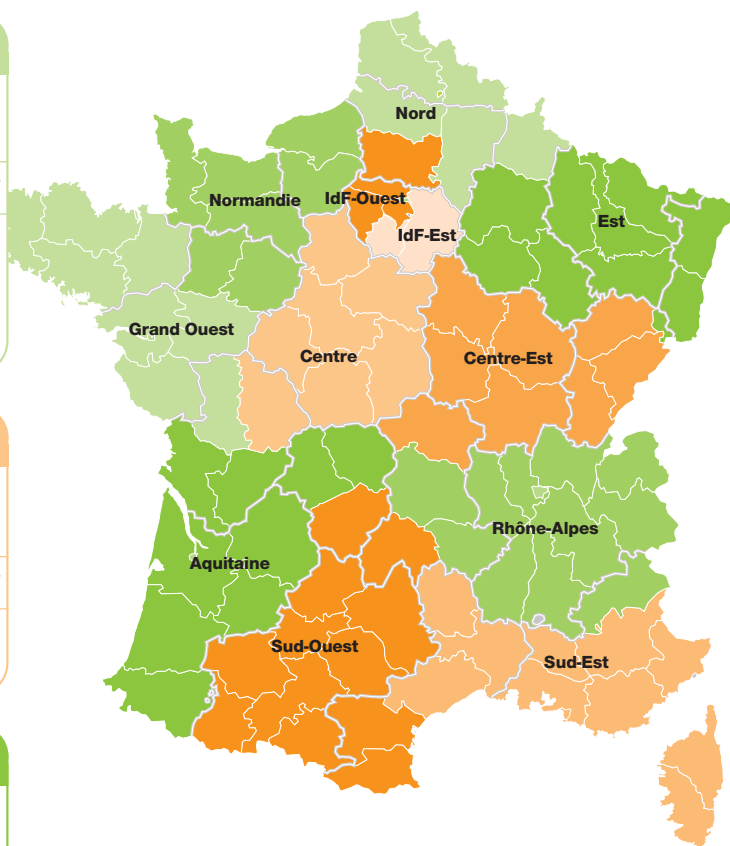

Centre

Directeur commercial
C. Bezzine
chaker.bezzine@cetelem.fr

Responsables commerciaux	Départements
C. Graignic J.-M. Cabanes D. Evrard	28, 45 18, 36, 41 37, 86

Aquitaine

Directeur commercial
N. Gharib
najib.gharib@cetelem.fr

Responsables commerciaux	Départements
M. Guichard A. Doare	23, 24, 87 16, 33 Ouest, Bordeaux
J. Bogaers	33 Sud, 40 Nord, 47
C. Alloix T. Saurais	17, 33 Nord 40 Sud, 64

Sud-Ouest

Directeur commercial
P. Cardes
patrice.cardes@cetelem.fr

Responsables commerciaux	Départements
N. Anglade B. Chevalier P. Carrias F. Caranci N. Mouret	32, 65, 81, 82 31 09, 11, 66 12, 15, 19, 46 —

Sud-Est

Directeur commercial
N. Toms
nicolas.toms@cetelem.fr

Responsables commerciaux	Départements
G. Cattaneo C. Deloraine J. Sanchez C. Filosa M. Mencias H. Bousmah	06, 98, 20 04, 83 13 13 34 30, 48, 84

Est

Directeur commercial
O. Deharchies
olivier.deharchies@cetelem.fr

Responsables commerciaux	Départements
— E. André F. Galon P. Scheeck I. Choffel	51, 10 52, 54 55, 57 67, 68 88, 90

Centre-Est

Directeur commercial
P. Spay
philippe.spay@cetelem.fr

Responsables commerciaux	Départements
— S. Chahbazian W. Aigle	21, 89 58, 03, 71 25, 39, 70

Rhône-Alpes

Directeur commercial
S. Menard
sylvain.menard@cetelem.fr

Responsables commerciaux	Départements
K. Renzi O. Martin T. Boukider O. Gdara Z. Zidelkheir T. Ganivet	69 38 05, 07, 26 42, 43, 63 01, 73, 74 69

Notre équipe commerciale Cetelem

Contact : distribution@cetelem.fr

Une société de BNP PARIBAS