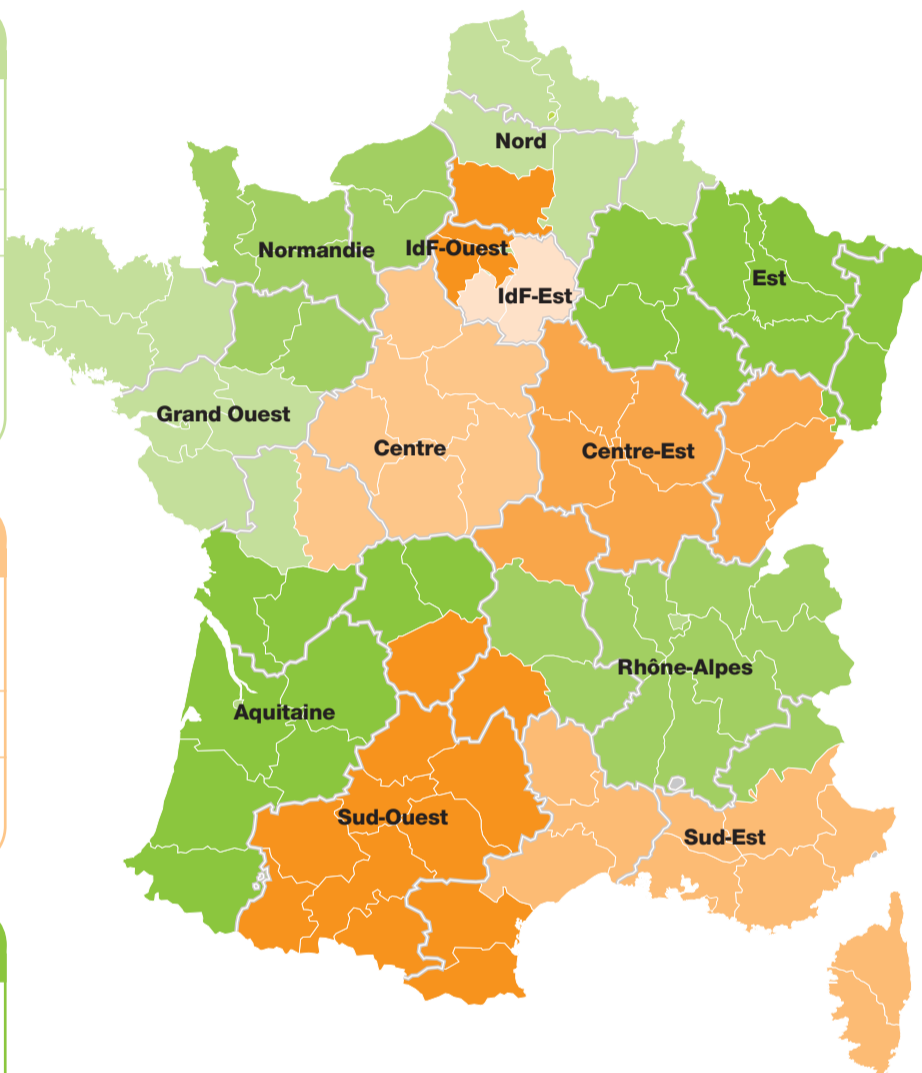

Responsables commerciaux	Départements
M. Guichard	23, 24, 87
A. Doare	33 Ouest, 40 Nord
P. Marlier	16, 17
C. Alloix	33 Est, 47
T. Saurais	40 Sud, 64
M. L. Monière	—

Est

Directeur commercial

O. Deharchies
olivier.deharchies@cetelem.fr